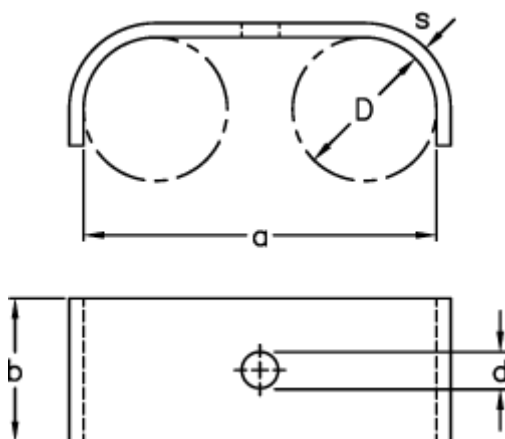

Varenummer: 025227000019
Beskrivelse: Norma rørbøjle type 522
BSN 2x19x20x2 W1

Mål

$a = 46$

$b = 20$

$D = 19$

$d = 7$

$s = 2$